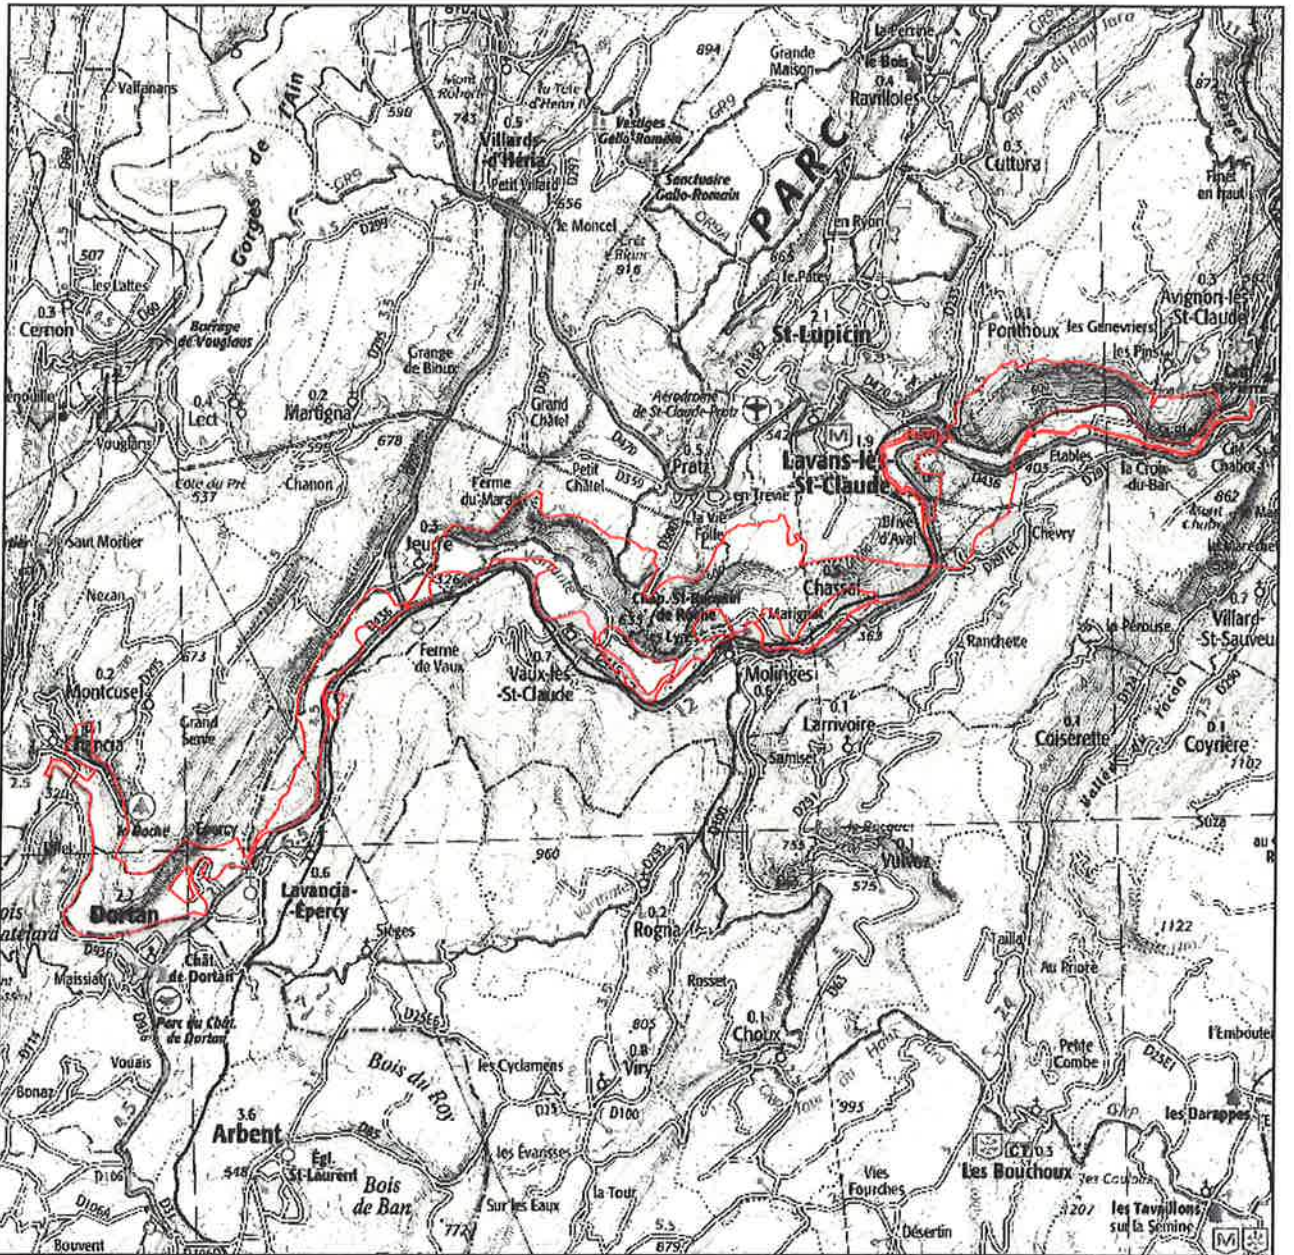

Numéro SIN : 430020165

Surface : 1496,51 ha

Altitude : 300 - 861 m

Année de description : 01/01/2000

Année de mise à jour : 01/01/2012

Validation CSRPN : 17/12/2009

Validation MNHN : 09/04/2013

Communes : voir la liste dans la fiche correspondante

ZNIEFF DE TYPE II

— Contour de la ZNIEFF

© IGN SCAN100 2012